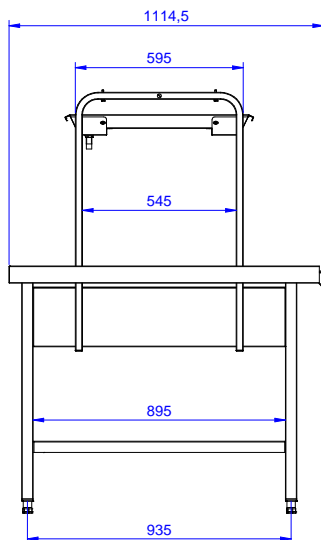

Aan-afvoertafels, kapvaatwassers
Sorteertafel van rechts naar links,
1700x1100mm

ITEM # _____

MODEL # _____

NAAM # _____

SIS # _____

AIA # _____

**865342 (BHST1711R)**Sorteertafel RL, sorteerek,
afvalgat, 1700x1100mm**Omschrijving****Punt nr** _____

De sorteertafel is geschikt voor tweezijdige bediening:
één zijde voor het afzetten van het vuile servies, de
andere zijde voor het verder sorteren en doorschuiven
naar de afwasmachine.

Constructie

- Alle oppervlakken glad en gepolijst.
- Het ontvangen van tafelblad met opstaande zijkanten all-round, vermindert de mogelijkheid van serviesgoed gedruwd van de tafel.
- Gebouwd in AISI 304 RVS met vierkante 40x40mm buizenconstructie en benen.
- Een of twee afval gaten met een rubberen ring schrappen tafelblad.
- De sorteertafel is voorzien van een etagere voor schuine plaatsing van afwaskorven, die zowel naar de bedieningszijde als naar de afwaszijde gekanteld kunnen worden.

Gekeurd: _____

Algemene Gegevens:

Afmetingen, extern, breedte: 865342 (BHST1711R)	1700 mm
Afmetingen, extern, diepte:	1100 mm
Afmetingen, extern, hoogte:	1551 mm
Gewicht, netto:	15 kg

Front aanzicht

Zij aanzicht

Boven aanzicht