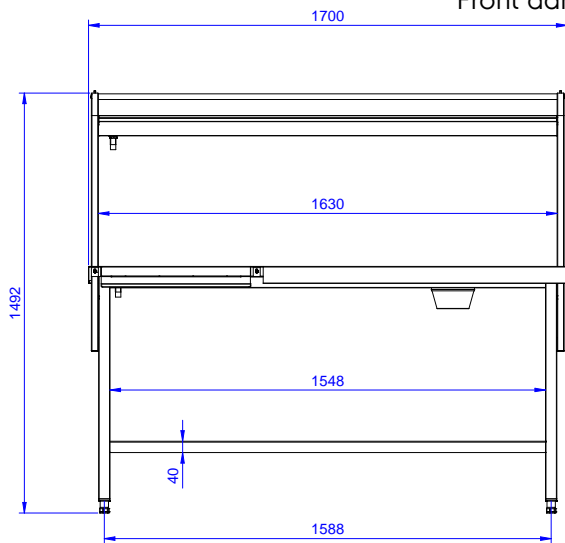

Aan-afvoertafels, kapvaatwassers
Sorteertafel van rechts naar links,
1700x1100mm

ITEM # _____

MODEL # _____

NAAM # _____

SIS # _____

AIA # _____

**865342 (BHST1711R)**Sorteertafel RL, sorteerek,
afvalgat, 1700x1100mm**Omschrijving****Punt nr** _____

De sorteertafel is geschikt voor tweezijdige bediening:
één zijde voor het afzetten van het vuile servies, de
andere zijde voor het verder sorteren en doorschuiven
naar de afwasmachine.

Constructie

- Alle oppervlakken glad en gepolijst.
- Het ontvangen van tafelblad met opstaande zijkanten all-round, vermindert de mogelijkheid van serviesgoed gedruwd van de tafel.
- Gebouwd in AISI 304 RVS met vierkante 40x40mm buizenconstructie en benen.
- Een of twee afval gaten met een rubberen ring schrappen tafelblad.
- De sorteertafel is voorzien van een etagere voor schuine plaatsing van afwaskorven, die zowel naar de bedieningszijde als naar de afwaszijde gekanteld kunnen worden.

Duurzaamheid

- Optionele extra's: vlakke dienbladrail, bestek goot of een extra afvalgat.

Optionele Accessoires

- - NOT TRANSLATED - PNC 855297
- Extra bovenschap op sorteertafel, voor korvenopslag, 1700mm PNC 865376
- Dienbladrail voor sorteertafel, 1700mm PNC 865380
- Bestekgoot voor dienbladrail PNC 865383
- Vloerbevestiging voor 2 vierkante poten PNC 865386
- - NOT TRANSLATED - PNC 865418
- - NOT TRANSLATED - PNC 865419

Gekeurd: _____

Algemene Gegevens:

Afmetingen, extern, breedte: 865342 (BHST1711R)	1700 mm
Afmetingen, extern, diepte:	1100 mm
Afmetingen, extern, hoogte:	1551 mm
Gewicht, netto:	15 kg

Front aanzicht

Zij aanzicht